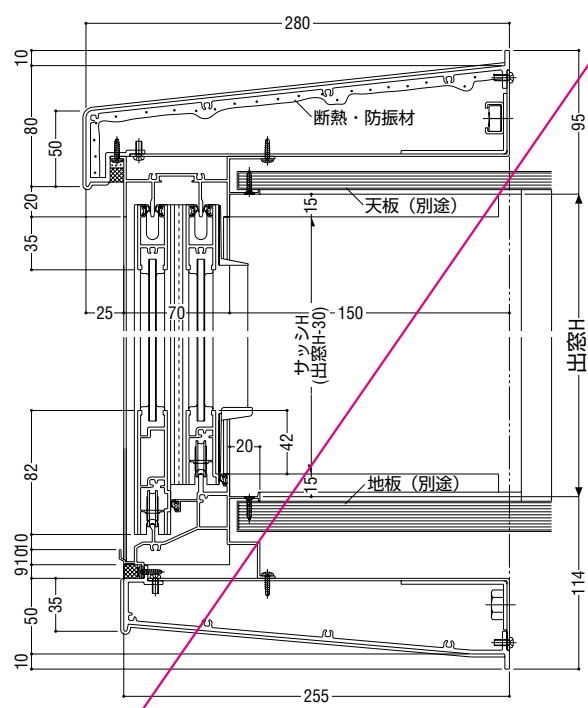

台形出窓(正面引違い両袖FIX)

断熱防音サッシ
防音サッシ
一般サッシ
共通商品
BL認定サッシ
断熱防音サッシ(防火)
防音サッシ(防火)
共通商品(防火)
複合サッシ
バルコニー
換気商品
内蔵サッシ
出窓
収納型網戸
マンション
共通付属品
その他の商品
納まり参考図

ガラス溝幅
障子部 14mm
FIX部 18mm

RC・ALC 兼用枠
本図の障子はBタイプを示します。他の障子バリエーションについては、障子使用区分をご参照願います。

性能仕様

耐風圧性	S-6 (2800Pa)
気密性	A-4 (2等級線)
水密性	W-5 (500Pa)
遮音性	T-1 (25等級線)
はずれ止め	上枠に標準装備(脱落防止用)

ご注意

●障子部はFNS-70EATを使用します。

関連ページ

標準クレセント	P. 18
網戸	P. 724
標準装備外部品	P. 17