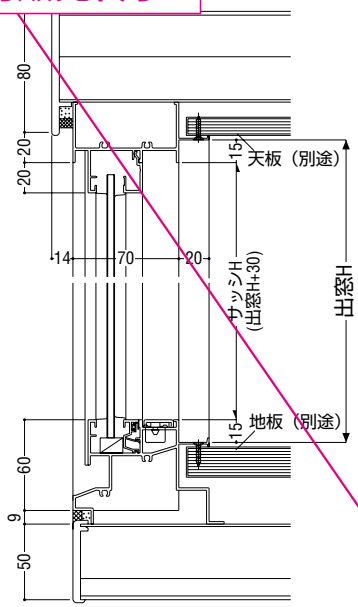

■製作制限

S-6 (2800Pa)