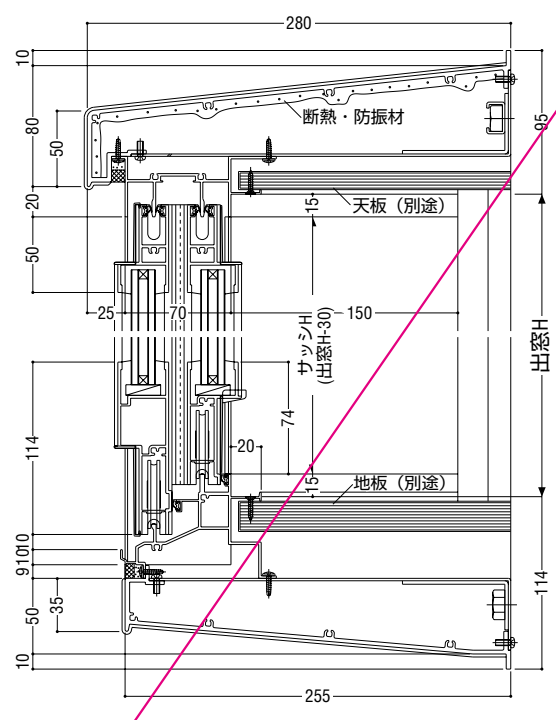

**RC・ALC 兼用枠**

■性能仕様

耐風圧性	<b>S-6</b> (2800Pa)
気密性	<b>A-4</b> (2等級線)
水密性	<b>W-5</b> (500Pa)
遮音性	<b>T-1</b> (25等級線)
はずれ止め	上枠に標準装備(脱落防止用)

■ご注意

- 障子部はFNS-70Pを使用します。

■関連ページ

標準クレセント	<b>P. 18</b>
網戸	<b>P. 723</b>
標準装備外部品	<b>P. 17</b>