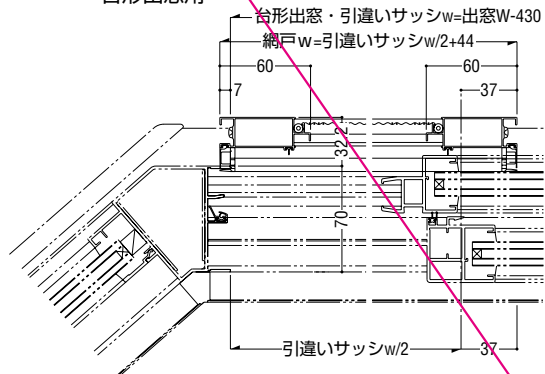

引違い用網戸(P型)

仕様

網	合成樹脂製18メッシュ、黒色

2022年3月販売終了

製作制限

台形出窓用

- 断熱防音サッシ
- 防音サッシ
- 一般サッシ
- 共通商品
- BL認定サッシ
- 断熱防音サッシ(防火)
- 防音サッシ(防火)
- 共通商品(防火)
- 複合サッシ
- サッシ
- 換気商品
- 内蔵サッシ
- 出窓
- 収納型網戸
- マンション関連商品
- 共通付属品
- その他の商品
- 納まり参考図