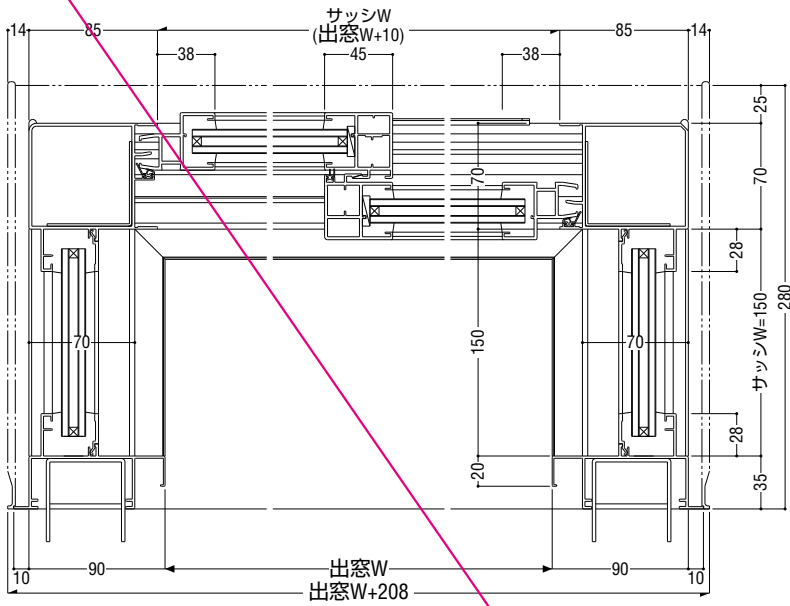

2022年3月販売終了

- 断熱防音サッシ
- 防音サッシ
- 一般サッシ
- 共通商品
- BL認定サッシ
- 断熱防音サッシ(防火)
- 防音サッシ(防火)
- 共通商品(防火)
- アルミ樹脂複合サッシ
- サッシ-パリアフリー
- 換気商品
- ブラインド内蔵サッシ
- 出窓
- 収納型網戸
- マンション関連商品
- 共通付属品
- その他の商品
- 納まり参考図