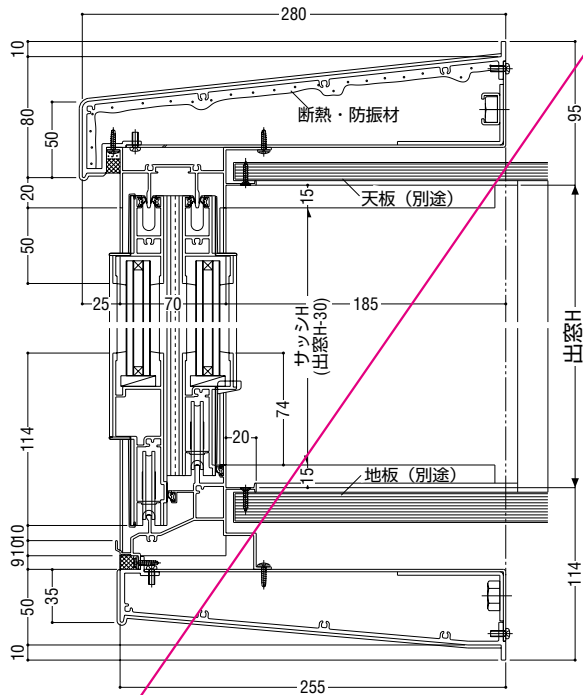

**RC・ALC 兼用枠**

性能仕様

耐風圧性	<b>S-6</b> (2800Pa)
気密性	<b>A-4</b> (2等級線)
水密性	<b>W-5</b> (500Pa)
遮音性	<b>T-1</b> (25等級線)
はずれ止め	上枠に標準装備(脱落防止用)

ご注意

- 障子部はFNS-70Pを使用します。

関連ページ

標準クレセント	<b>P. 18</b>
網戸	<b>P. 723</b>
標準装備外部品	<b>P. 17</b>