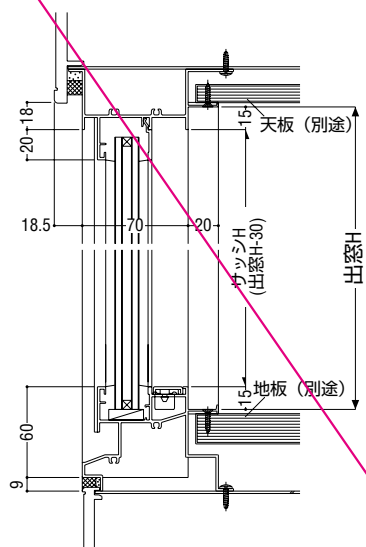

製作制限

S-6 (2800Pa)