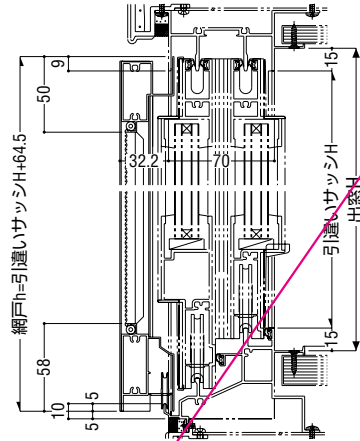

引違い用網戸(P型)

仕様

網	合成樹脂製18メッシュ、黒色