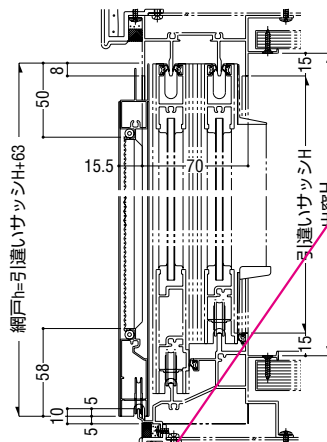

引違い用網戸(EAT型)

仕様

網	合成樹脂製18メッシュ、黒色

A・Bタイプ