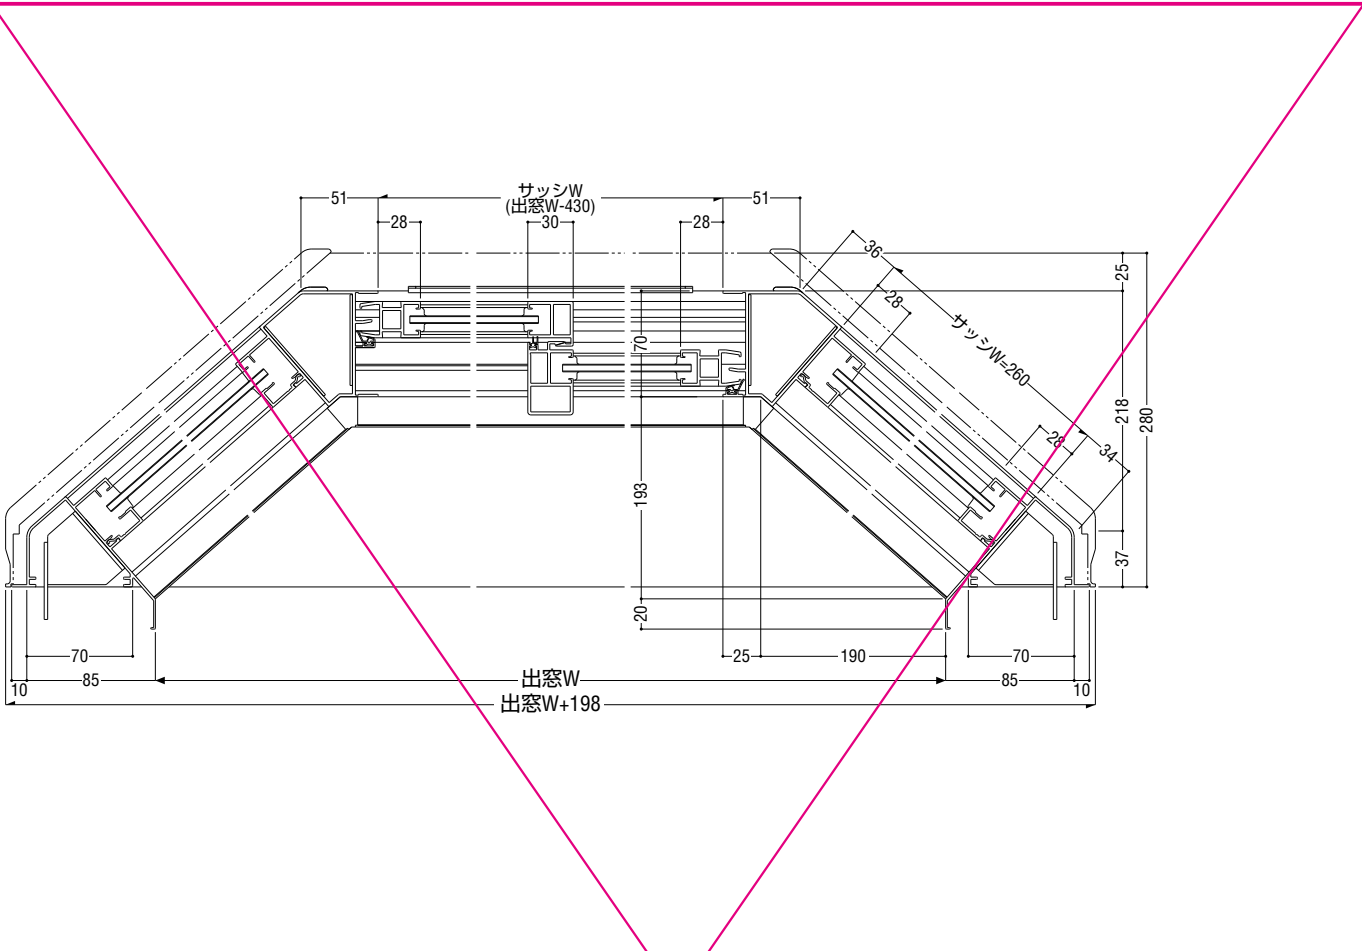

2022年3月販売終了

障子使用区分 ※上下框は共通です。 S = 1/5

	Aタイプ	Bタイプ
召合せ部	 30	 30 12
戸先框	 30	 40

- 断熱 防音サッシ
- 防音サッシ
- 一般サッシ
- 共通商品
- BL認定サッシ
- 断熱 防音サッシ (防火)
- 防音サッシ (防火)
- 共通商品 (防火)
- アルミ樹脂 複合サッシ
- サッシ バリアフリー
- 換気商品
- ブラインド 内蔵サッシ
- 出窓
- 収納型網戸
- マンション 関連商品
- 共通付属品
- 商品 その他の
- 納まり参考図