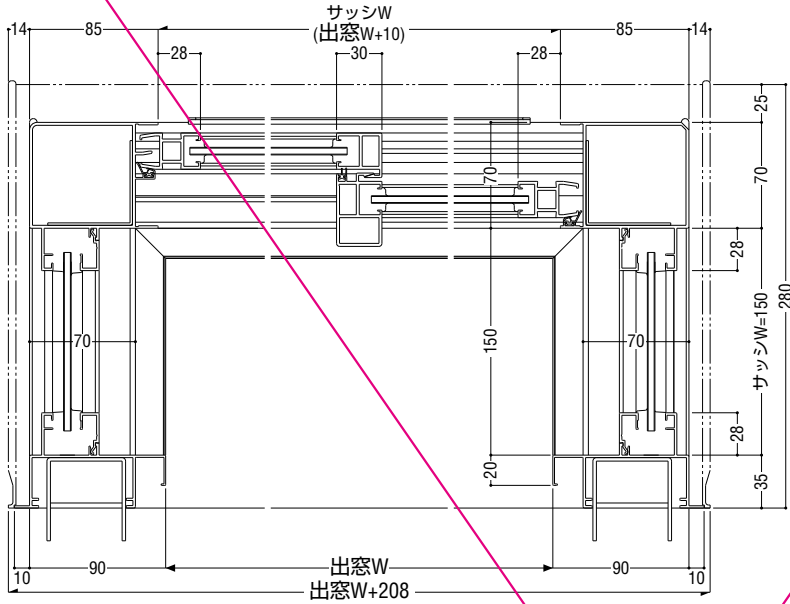

2022年3月販売終了

障子使用区分 ※上框は共通です。

S = 1/5

	Aタイプ	Bタイプ	Cタイプ
召合せ部			
戸先框			
下框			

- 断熱 防音サッシ
- 防音サッシ
- 一般サッシ
- 共通商品
- BL認定サッシ
- 断熱 防音サッシ (防火)
- 防音サッシ (防火)
- 共通商品 (防火)
- アルミ樹脂 複合サッシ
- サッシ バリアフリー
- 換気商品
- ブラインド 内蔵サッシ
- 出窓
- 収納型網戸
- マンション 関連商品
- 共通付属品
- 商品 その他の
- 納まり参考図