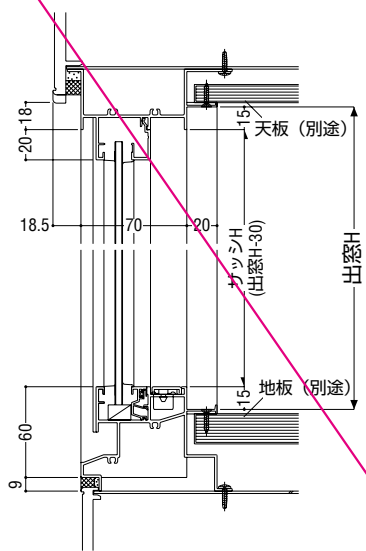

関連ページ

標準クレセント	<b>P. 18</b>
網戸	<b>P. 724</b>
標準装備外部品	<b>P. 17</b>

**2022年3月販売終了**

製作制限

**S-6 (2800Pa)**

2022年3月販売終了

障子使用区分 ※上下框は共通です。 S = 1/5

	Aタイプ	Bタイプ
召合せ部	 30	 30 12
戸先框	 30	 40