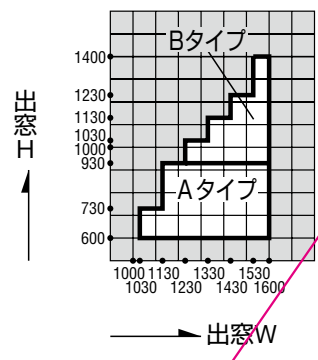

関連ページ

標準クレセント	<b>P. 18</b>
網戸	<b>P. 724</b>
標準装備外部品	<b>P. 17</b>

**2022年3月販売終了**

製作制限

**S-6 (2800Pa)**

2022年3月販売終了

障子使用区分 ※上下框は共通です。 S = 1/5

	Aタイプ	Bタイプ
召合せ部	 30	 30 12
戸先框	 30	 40