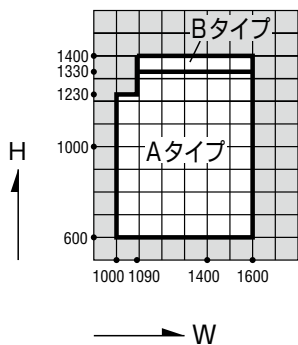

製作制限

- 断熱 防音サッシ
- 防音サッシ
- 一般サッシ
- 共通商品
- BL認定サッシ
- 断熱 防音サッシ (防火)
- 防音サッシ (防火)
- 共通商品 (防火)
- アルミ樹脂 複合サッシ
- サッシ パリアフリー
- 換気商品
- 内蔵サッシ
- 出窓
- 収納型網戸
- 関連商品 マンション
- 共通付属品
- 商品 その他の
- 納まり参考図