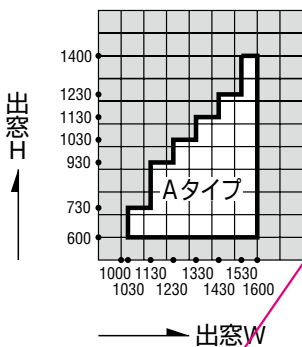

製作制限

S-6 (2800Pa)