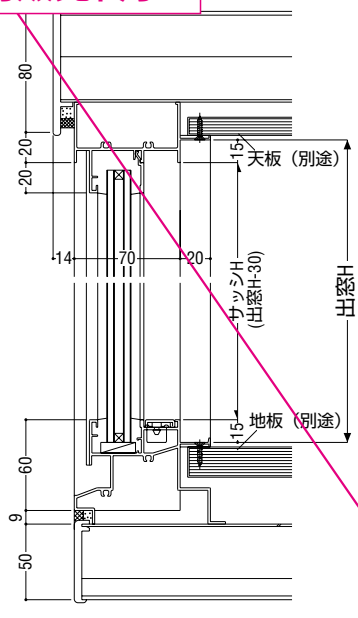

■製作制限

S-6 (2800Pa)