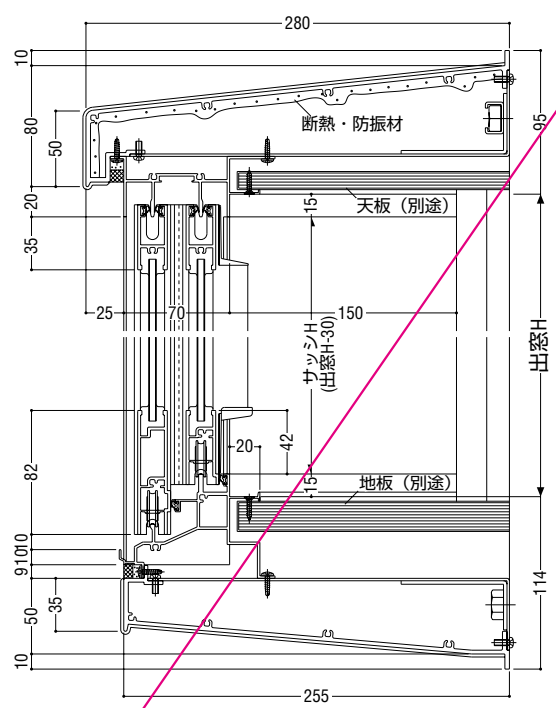

スクエア出窓(正面引違い両袖FIX)

断熱サッシ
防音サッシ
一般サッシ
共通商品
BL認定サッシ
断熱サッシ(防火)
防音サッシ(防火)
共通商品(防火)
複合サッシ
アルミ樹脂
サッシ
バリアフリー
換気商品
フライト
内蔵サッシ
出窓
収納型網戸
マンション
関連商品
共通付属品
商品
その他の
納まり参考図

ガラス溝幅
障子部 14mm
FIX部 18mm

RC・ALC 兼用枠

本図の障子はBタイプを示します。他の障子バリエーションについては、障子使用区分をご参照願います。

■性能仕様

耐風圧性	S-6 (2800Pa)
気密性	A-4 (2等級線)
水密性	W-5 (500Pa)
遮音性	T-1 (25等級線)
はずれ止め	上枠に標準装備(脱落防止用)

■ご注意

●障子部はFNS-70EATを使用します。

■関連ページ

標準クレセント	P. 18
網戸	P. 724
標準装備外部品	P. 17