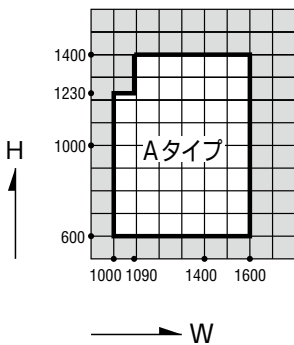

# 引違い用網戸(P型)

仕様

網	合成樹脂製18メッシュ、黒色
---	----------------

スクエア出窓用

2022年3月販売終了

製作制限

台形出窓用

- 断熱防音サッシ
- 防音サッシ
- 一般サッシ
- 共通商品
- BL認定サッシ
- 断熱防音サッシ(防火)
- 防音サッシ(防火)
- 共通商品(防火)
- 複合サッシ
- サッシ
- 換気商品
- 内蔵サッシ
- 出窓
- 収納型網戸
- マンション関連商品
- 共通付属品
- その他の商品
- 納まり参考図