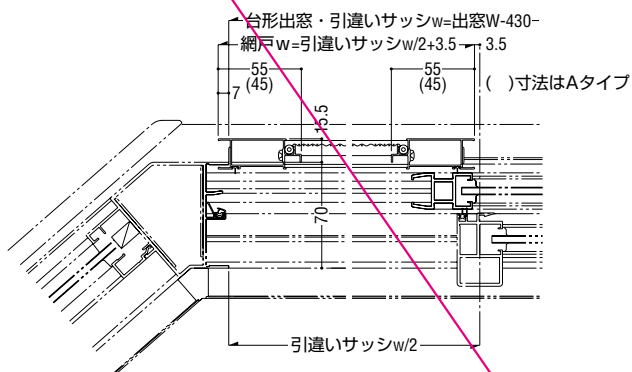

## 仕様

網	合成樹脂製18メッシュ、黒色
---	----------------

A・Bタイプ

スクエア出窓用 (網戸Aタイプ)

台形出窓用 (網戸Bタイプ)

**2022年3月販売終了**