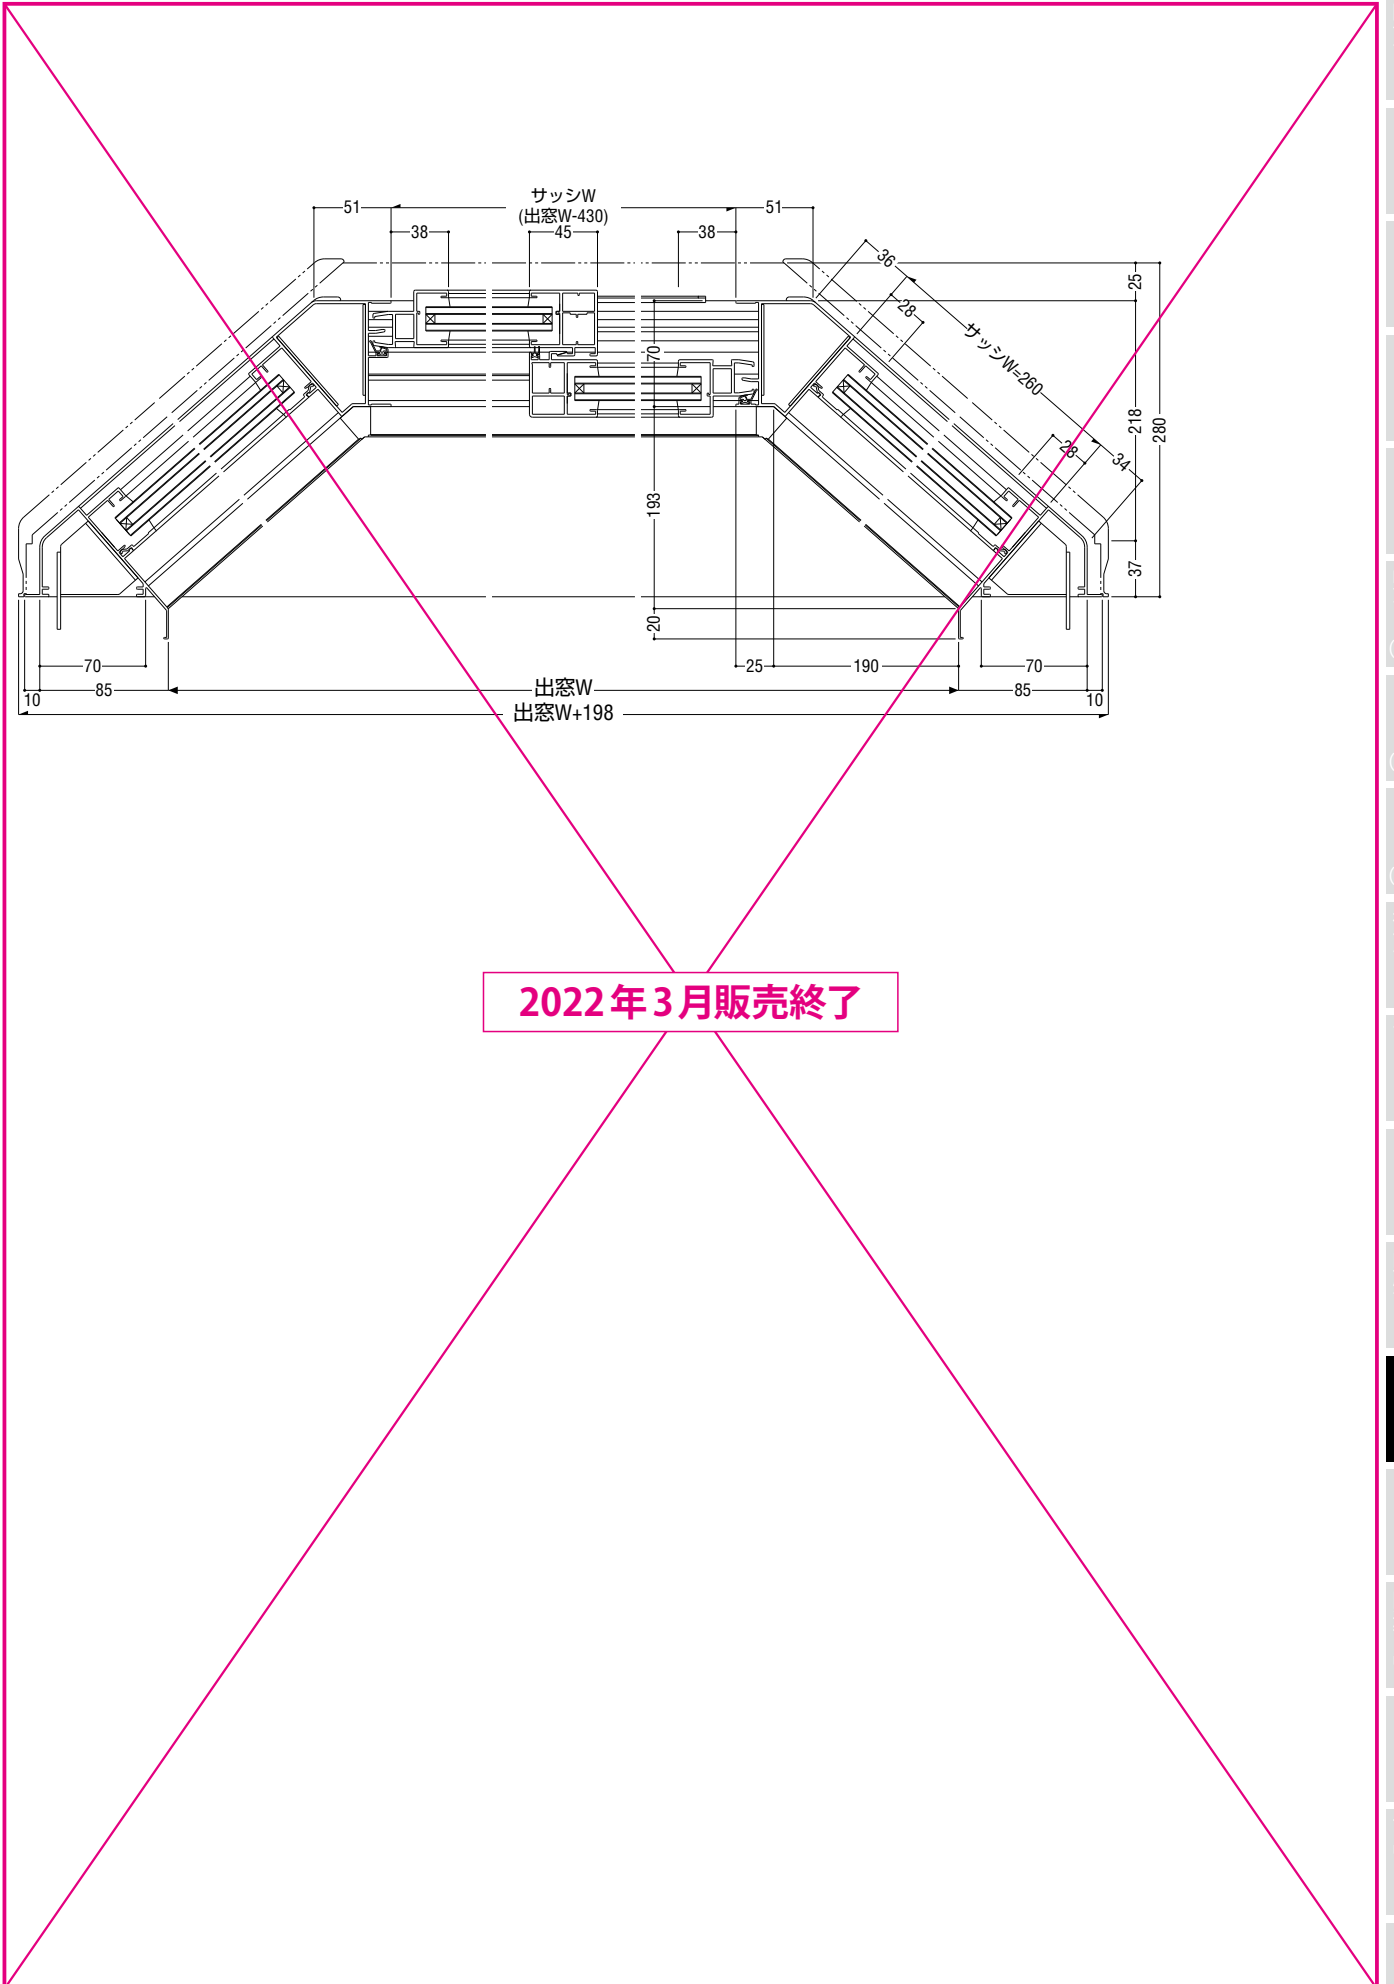

2022年3月販売終了

断熱
防音サッシ

防音サッシ

一般サッシ

共通商品

BL認定サッシ

断熱
防音サッシ
(防火)

防音サッシ
(防火)

共通商品
(防火)

アルミ樹脂
複合サッシ

パリアフリー
サッシ

換気商品

ブラインド
内蔵サッシ

出窓

収納型網戸

マンション
関連商品

共通付属品

その他の
商品

納まり参考図