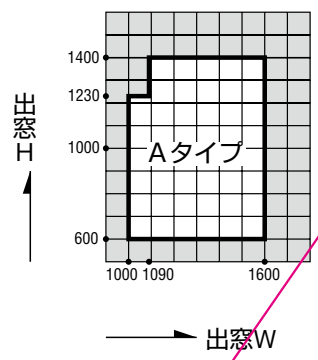

■製作制限

S-6 (2800Pa)