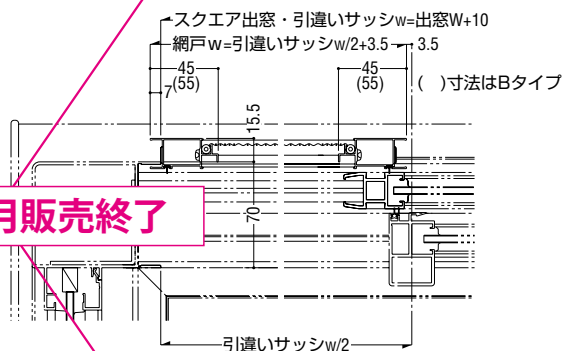

# 引違い用網戸(EAT型)

## 仕様

網	合成樹脂製18メッシュ、黒色
---	----------------

A・Bタイプ

スクエア出窓用 (網戸Aタイプ)

台形出窓用 (網戸Bタイプ)

**2022年3月販売終了**