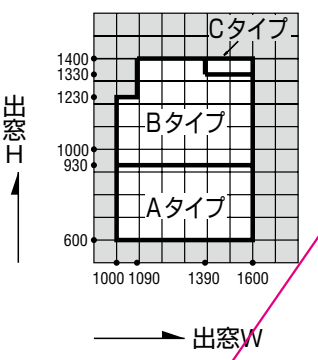

■製作制限

S-6 (2800Pa)