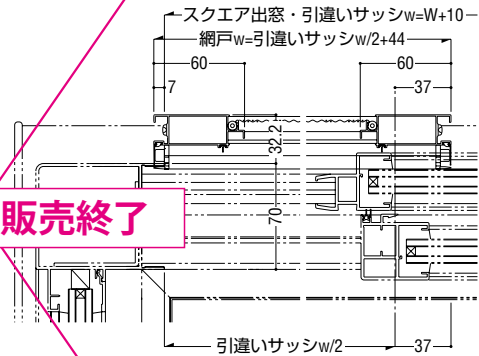

スクエア出窓用

2022年3月販売終了